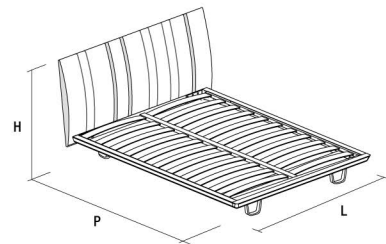

RT
Rovere
termocotto

NC
Noce
canaletto

/ RETE / SLATTED
BAASE / SOMIER

	L	P	H
152 X 203	173	223	89
160 X 200	181	220	89
180 X 200	201	220	89
193 X 203	214	223	89