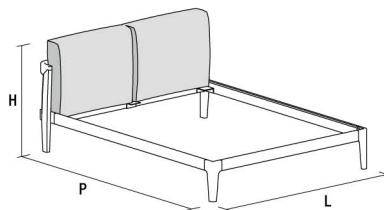

MILANO

Design: Arch. Adriano Castiglioni

/ FINITURE / FINISHES / ACABADOS

1 / *Esenze*
/ *Wood*
/ *Maderas*

RC
Rovere
creta

NC
Noce
canaletto

4 / *Ecopelle*
/ *Eco-leather*
/ *Ecopiel*

Cat. B
Soft

5 / *Pelle*
/ *Leather*
/ *Piel*

Cat. D
Basic

Cat. E
Delux

/ *RETE* / *SLATTED*
BAASE / *SOMIER*

	L	P	H
160 X 200	177	229	92
180 X 200	197	229	92
193 X 203	210	232	92
200 X 200	217	229	92