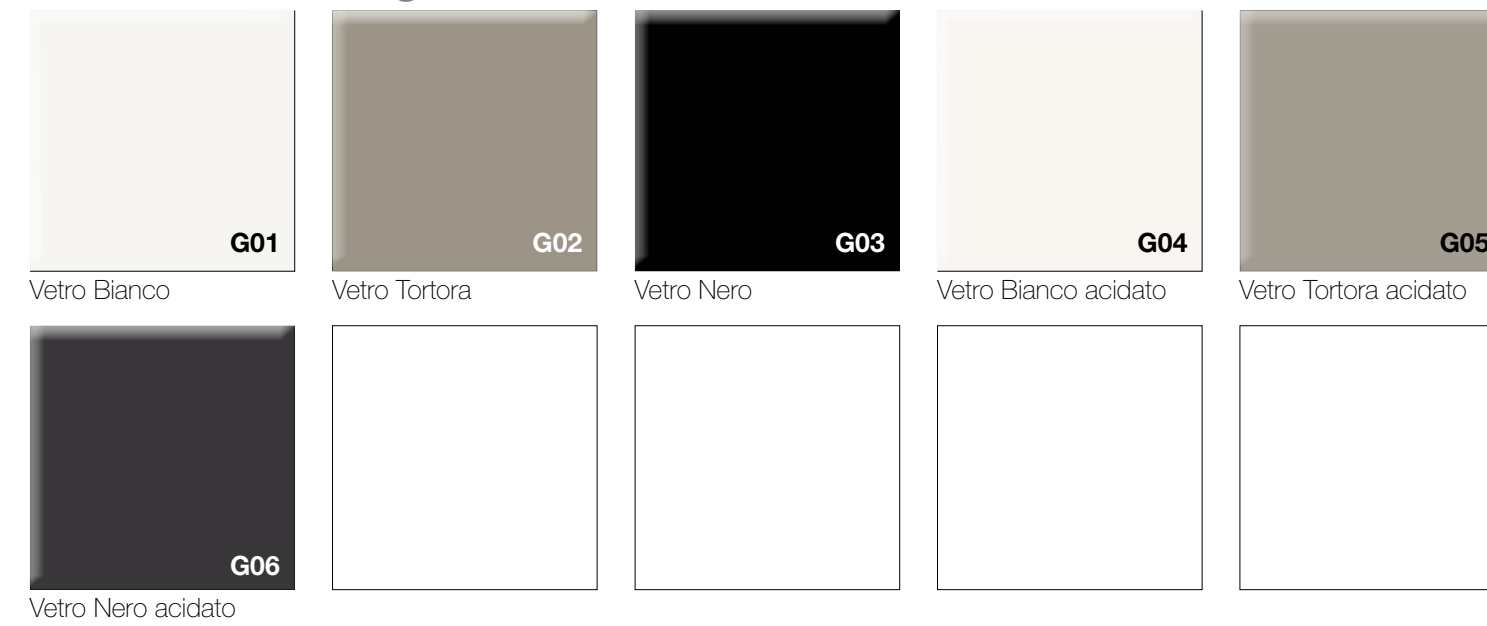

Legno *bois* *wood*

 W01	 W02	 W03	 W04	 W06
Rovere naturale	Rovere grigio	Rovere tabacco	Rovere nodato	Rovere juta
 W07	 W08	 W20		
Rovere fumé	Rovere wengè	Rovere massello		

Effetto malta *effet béton* *mortar look*

 E01	 E02	 E03	 E04	 E05
Corten black	Corten gold	Corten silver	Metalli vissuti nichel	Metalli vissuti rame
 E06	 E07	 E08	 E09	 E10
Beton Tortora	Beton nero	Beton grigio scuro	Beton grigio chiaro	Pietra spatolata tortora
 E11	 E12	 E13	 E14	 E15
Pietra spatolata notte	Pietra spatolata cenere	Pietra spatolata perla	Pietra spatolata antracite	Pietra travertino metall. bianco
 E16	 E17	 E18		
Pietra antracite ardesia nichel	Pietra antracite ardesia alluminio	Black epoxy		

 L51	 L52	 L53	 L54	 L55
Bianco luce	Bianco panna	Bianco vela	Grigio corda	Grigio canapa
 L59	 L60			
Rosso aragosta	Tortora			

Laccato lucido *laqué brillant* *high gloss lacquer*

 L01	 L72	 L73	 L74	 L75
Bianco luce	Bianco panna	Bianco vela	Grigio corda	Grigio canapa
 L79	 L04			
Rosso aragosta	Tortora			

Nobilitato *mélamine melamine*

Plexit (metacrilato *méthacrylate methacrylate*)

Cristallo *verre glass*

Metallo *métaux metals*

Pelle *cuir leather*

**CARTELLA MATERIALI
NUANCIER
MATERIALS BOARD**