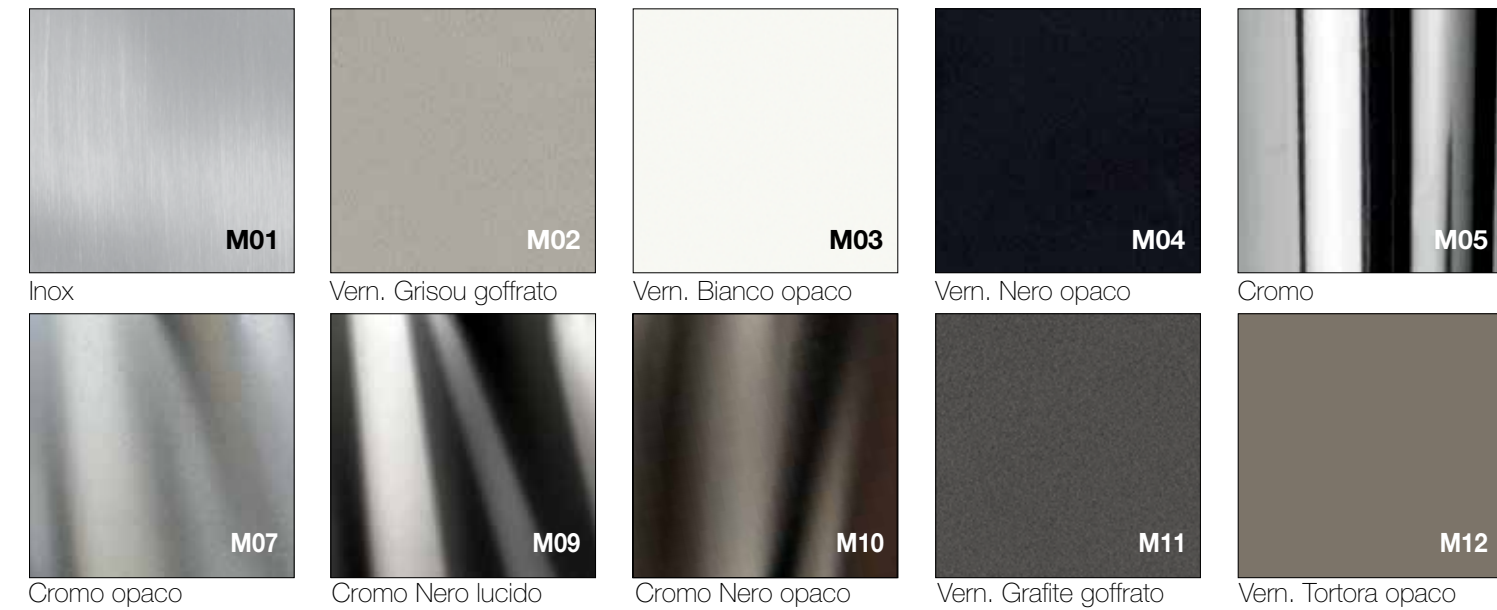

Legno *bois* *wood*

 W01	 W02	 W03	 W04	 W06
Rovere naturale	Rovere grigio	Rovere tabacco	Rovere nodato	Rovere juta
 W07	 W08	 W20		
Rovere fumé	Rovere wengè	Rovere massello		

Effetto malta *effet béton* *mortar look*

 E01	 E02	 E03	 E04	 E05
Corten black	Corten gold	Corten silver	Metalli vissuti nichel	Metalli vissuti rame
 E06	 E07	 E08	 E09	 E10
Beton Tortora	Beton nero	Beton grigio scuro	Beton grigio chiaro	Pietra spatolata tortora
 E11	 E12	 E13	 E14	 E15
Pietra spatolata notte	Pietra spatolata cenere	Pietra spatolata perla	Pietra spatolata antracite	Pietra travertino metall. bianco
 E16	 E17	 E18		
Pietra antracite ardesia nichel	Pietra antracite ardesia alluminio	Black epoxy		

 L51	 L52	 L53	 L54	 L55
Bianco luce	Bianco panna	Bianco vela	Grigio corda	Grigio canapa
 L59	 L60			
Rosso aragosta	Tortora			

Laccato lucido *laqué brillant* *high gloss lacquer*

 L01	 L72	 L73	 L74	 L75
Bianco luce	Bianco panna	Bianco vela	Grigio corda	Grigio canapa
 L79	 L04			
Rosso aragosta	Tortora			

Nobilitato *mélamine melamine*

Plexit (metacrilato *méthacrylate methacrylate*)

Cristallo *verre glass*

Metallo *métaux metals*

Pelle *cuir leather*

**CARTELLA MATERIALI
NUANCIER
MATERIALS BOARD**